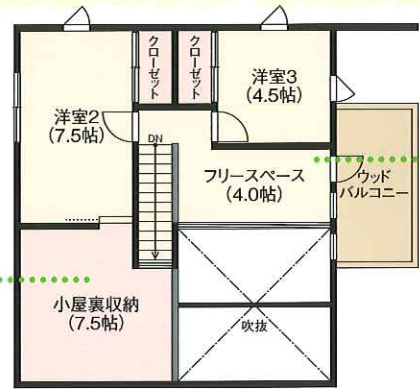

## LOAFER【木造軸組工法】

- 土地面積 / 247.19㎡ (74.77坪) ■1階床面積 / 62.93㎡ (19.04坪)
- 延床面積 / 115.92㎡ (35.07坪) ■2階床面積 / 52.99㎡ (16.03坪)

商品  
コンセプト

ライフスタイルに合わせて住む、  
温もりのある木の家

### ライフスタイルに合わせて使える

収納スペースや書斎、  
ゲストルームなど、  
さまざまな使い方ができる  
空間です。

### 開放感のある フリースペース

吹き抜けと繋がった開放的な  
空間。キッズコーナーや  
室内物干しとして利用できます。