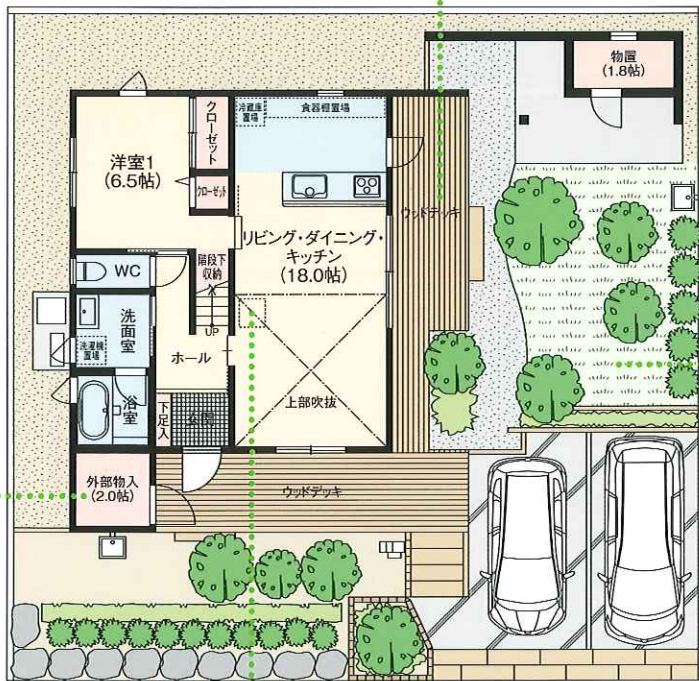

## LOAFER【木造軸組工法】

- 土地面積 / 247.19㎡ (74.77坪) ■1階床面積 / 62.93㎡ (19.04坪)
- 延床面積 / 115.92㎡ (35.07坪) ■2階床面積 / 52.99㎡ (16.03坪)

商品  
コンセプト

ライフスタイルに合わせて住む、  
温もりのある木の家

### 広々ウッドデッキ

屋根のかかった広いウッドデッキは、  
LDKと庭を優しくつなげてくれる半屋外の空間。

### ライフスタイルに合わせて使える

収納スペースや書斎、  
ゲストルームなど、  
さまざまな使い方ができる  
空間です。

### 開放感のある フリースペース

吹き抜けと繋がった開放的な  
空間。キッズコーナーや  
室内物干しとして利用できます。